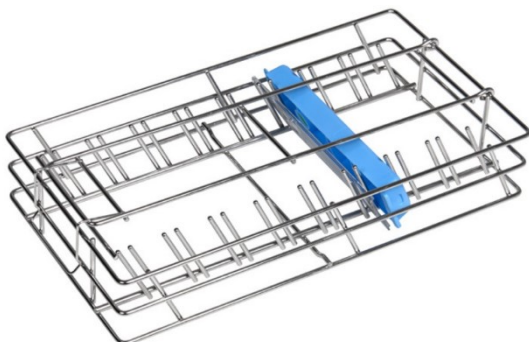

Spülkörbe, passend zum **WIEGAND®**-System

Preise Stand 01.01.2023

Spülkörbe mit Deckel
für 22 Einwegbecher Nr. 71.1-71.5
Material: Edelstahl, rostfrei
415x90x70 mm
Art.-Nr. A910711 – 75,80 €

oder mit Draht-Einsatz für
18 Einlegeschalen Nr. 66
Material: Edelstahl, rostfrei
415x90x70 mm
Art.-Nr. A910661 – 75,80 €

Spülkorb leer
Art.-Nr. A910.00.1 – 64,50 €

Spülkorb mit beiden Einsätzen
Art.-Nr. 910.71.66.1 – 88,90 €

Spülkorb-Einsatz für Becher
Art.-Nr. A910071 – 18,15 €

Spülkorb-Einsatz für Schalen
Art.-Nr. A910061 – 18,60 €

Spülkorb für WiBox pro-Dispenser
Material: Edelstahl, rostfrei 369x201x69 mm
Art.-Nr. A2300050 – 106,00 €

Spülkörbe für andere Systeme

für wiederverwendbare und für Einwegbecher

Spülkorb groß für bis zu 50 Becher oder für Dispenser Nr. 01

(Schiebendeckel NICHT in den Geschirrspüler)

Material: Edelstahl, rostfrei, 430x210x70 mm
mit Scharnierdeckel

Art.-Nr. S350050 – 116,80 €

Spülkorb klein für bis zu 30 Becher

Material: Edelstahl, rostfrei, mit
Scharnierdeckel