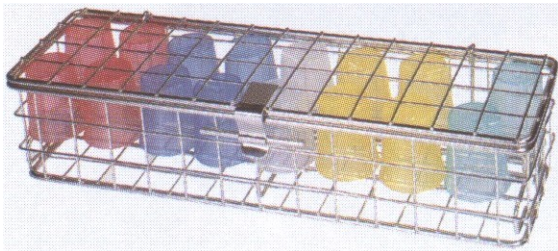

Spülkörbe, passend zum **WIEGAND®**-System

Preise Stand 01.01.2023

Spülkörbe mit Deckel
für 22 Einwegbecher Nr. 71.1-71.5
Material: Edelstahl, rostfrei
415x90x70 mm
Art.-Nr. A910711 – 75,80 €

oder mit Draht-Einsatz für
18 Einlegeschalen Nr. 66
Material: Edelstahl, rostfrei
415x90x70 mm
Art.-Nr. A910661 – 75,80 €

Spülkorb leer
Art.-Nr. A910.00.1 – 64,50 €

Spülkorb mit beiden Einsätzen
Art.-Nr. 910.71.66.1 – 88,90 €

Spülkorb-Einsatz für Becher
Art.-Nr. A910071 – 18,15 €

Spülkorb-Einsatz für Schalen
Art.-Nr. A910061 – 18,60 €

Spülkorb für WiBox pro-Dispenser
Material: Edelstahl, rostfrei 369x201x69 mm
Art.-Nr. A2300050 – 106,00 €

Spülkörbe für andere Systeme

für wiederverwendbare und für Einwegbecher

Spülkorb groß für bis zu 50 Becher oder für Dispenser Nr. 01

(Schiebendeckel NICHT in den Geschirrspüler)

Material: Edelstahl, rostfrei, 430x210x70 mm
mit Scharnierdeckel

Art.-Nr. S350050 – 116,80 €

Spülkorb klein für bis zu 30 Becher

Material: Edelstahl, rostfrei, mit
Scharnierdeckel