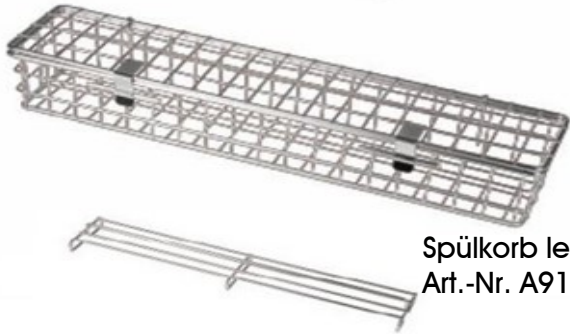

Spülkörbe, passend zum **WIEGAND®**-System

Preise Stand 01.01.2023

Spülkörbe mit Deckel
für 22 Einwegbecher Nr. 71.1-71.5
Material: Edelstahl, rostfrei
415x90x70 mm
Art.-Nr. A910711 – 75,80 €

oder mit Draht-Einsatz für
18 Einlegeschalen Nr. 66
Material: Edelstahl, rostfrei
415x90x70 mm
Art.-Nr. A910661 – 75,80 €

Spülkorb leer
Art.-Nr. A910.00.1 – 64,50 €

Spülkorb mit beiden Einsätzen
Art.-Nr. 910.71.66.1 – 88,90 €

Spülkorb-Einsatz für Becher
Art.-Nr. A910071 – 18,15 €

Spülkorb-Einsatz für Schalen
Art.-Nr. A910061 – 18,60 €

Spülkorb für WiBox pro-Dispenser
Material: Edelstahl, rostfrei 369x201x69 mm
Art.-Nr. A2300050 – 106,00 €

Spülkörbe für andere Systeme

für wiederverwendbare und für Einwegbecher

Spülkorb groß für bis zu 50 Becher oder für Dispenser Nr. 01

(Schiebendeckel NICHT in den Geschirrspüler)

Material: Edelstahl, rostfrei, 430x210x70 mm
mit Scharnierdeckel

Art.-Nr. S350050 – 116,80 €

Spülkorb klein für bis zu 30 Becher

Material: Edelstahl, rostfrei, mit
Scharnierdeckel