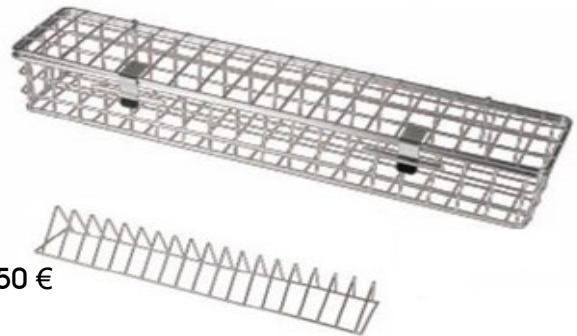

Spülkörbe, passend zum **WIEGAND®**-System

Preise Stand 01.01.2023

Spülkörbe mit Deckel
für 22 Einwegbecher Nr. 71.1-71.5
Material: Edelstahl, rostfrei
415x90x70 mm
Art.-Nr. A910711 – 75,80 €

oder mit Draht-Einsatz für
18 Einlegeschalen Nr. 66
Material: Edelstahl, rostfrei
415x90x70 mm
Art.-Nr. A910661 – 75,80 €

Spülkorb leer
Art.-Nr. A910.00.1 – 64,50 €

Spülkorb mit beiden Einsätzen
Art.-Nr. 910.71.66.1 – 88,90 €

Spülkorb-Einsatz für Becher
Art.-Nr. A910071 – 18,15 €

Spülkorb-Einsatz für Schalen
Art.-Nr. A910061 – 18,60 €

Spülkorb für WiBox pro-Dispenser
Material: Edelstahl, rostfrei 369x201x69 mm
Art.-Nr. A2300050 – 106,00 €

Spülkörbe für andere Systeme

für wiederverwendbare und für Einwegbecher

Spülkorb groß für bis zu 50 Becher oder für Dispenser Nr. 01

(Schiebendeckel NICHT in den Geschirrspüler)

Material: Edelstahl, rostfrei, 430x210x70 mm
mit Scharnierdeckel

Art.-Nr. S350050 – 116,80 €

Spülkorb klein für bis zu 30 Becher

Material: Edelstahl, rostfrei, mit
Scharnierdeckel