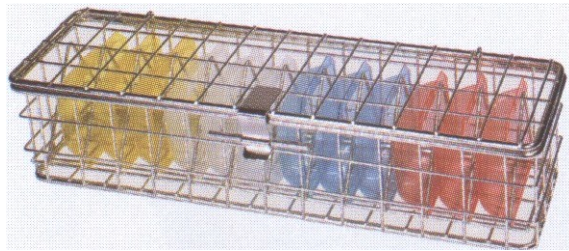

Spülkörbe, passend zum **WIEGAND®**-System

Preise Stand 01.01.2023

Spülkörbe mit Deckel
für 22 Einwegbecher Nr. 71.1-71.5
Material: Edelstahl, rostfrei
415x90x70 mm
Art.-Nr. A910711 – 75,80 €

oder mit Draht-Einsatz für
18 Einlegeschalen Nr. 66
Material: Edelstahl, rostfrei
415x90x70 mm
Art.-Nr. A910661 – 75,80 €

Spülkorb leer
Art.-Nr. A910.00.1 – 64,50 €

Spülkorb mit beiden Einsätzen
Art.-Nr. 910.71.66.1 – 88,90 €

Spülkorb-Einsatz für Becher
Art.-Nr. A910071 – 18,15 €

Spülkorb-Einsatz für Schalen
Art.-Nr. A910061 – 18,60 €

Spülkorb für WiBox pro-Dispenser
Material: Edelstahl, rostfrei 369x201x69 mm
Art.-Nr. A2300050 – 106,00 €

Spülkörbe für andere Systeme

für wiederverwendbare und für Einwegbecher

Spülkorb groß für bis zu 50 Becher oder für Dispenser Nr. 01

(Schiebendeckel NICHT in den Geschirrspüler)

Material: Edelstahl, rostfrei, 430x210x70 mm
mit Scharnierdeckel

Art.-Nr. S350050 – 116,80 €

Spülkorb klein für bis zu 30 Becher

Material: Edelstahl, rostfrei, mit
Scharnierdeckel